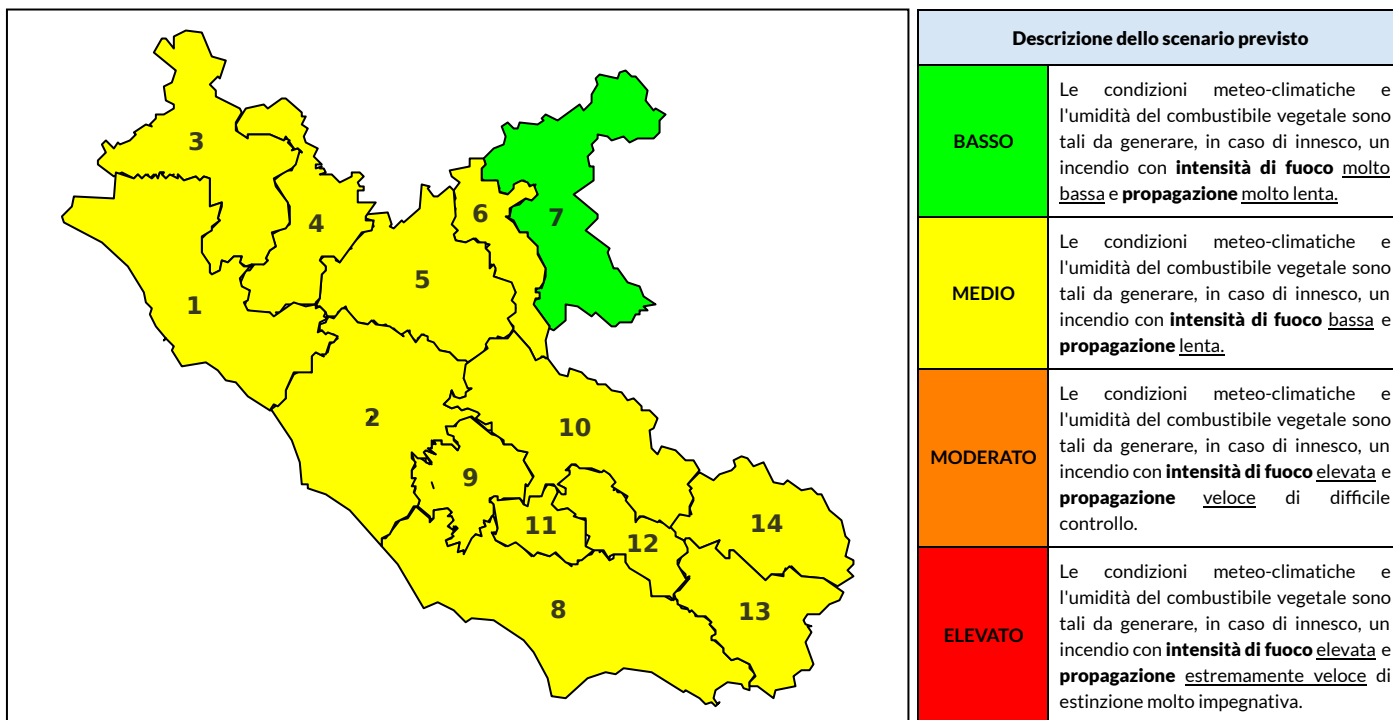

### Previsioni per oggi 16-6-2024

Livello di pericolosità da incendio boschivo per Zona di Allerta AIB

Bollettino emesso nel periodo della campagna AIB Lazio sulla base del modello previsionale RISICOLazio, sviluppato in collaborazione con Fondazione CIMA, che fornisce un supporto per la valutazione della Pericolosità da incendio boschivo aggregata sulle Zone di Allerta AIB, approvate come parte integrante del Piano AIB Lazio 2020-2022 con DGR n° 270 del 15/05/2020. Il dettaglio della distribuzione dei Comuni nelle Zone AIB è consultabile al link [https://protezionecivile.regione.lazio.it/zone\\_allerta\\_aib\\_comuni/](https://protezionecivile.regione.lazio.it/zone_allerta_aib_comuni/). Le Norme Comportamentali per la popolazione sono consultabili al link [https://protezionecivile.regione.lazio.it/norme\\_comportamentali\\_aib/](https://protezionecivile.regione.lazio.it/norme_comportamentali_aib/).

Zona AIB	1	2	3	4	5	6	7	8	9	10	11	12	13	14
Livello Pericolosità	MEDIO	MEDIO	MEDIO	MEDIO	MEDIO	MEDIO	BASSO	MEDIO	MEDIO	MEDIO	MEDIO	MEDIO	MEDIO	MEDIO

NOTE

## BOLLETTINO DI PERICOLOSITA' DA INCENDI BOSCHIVI

Zona AIB	1	2	3	4	5	6	7	8	9	10	11	12	13	14
Livello Pericolosità	MEDIO	MEDIO	MEDIO	MEDIO	MEDIO	MEDIO	BASSO	MEDIO	MEDIO	MEDIO	MEDIO	MEDIO	MEDIO	MEDIO