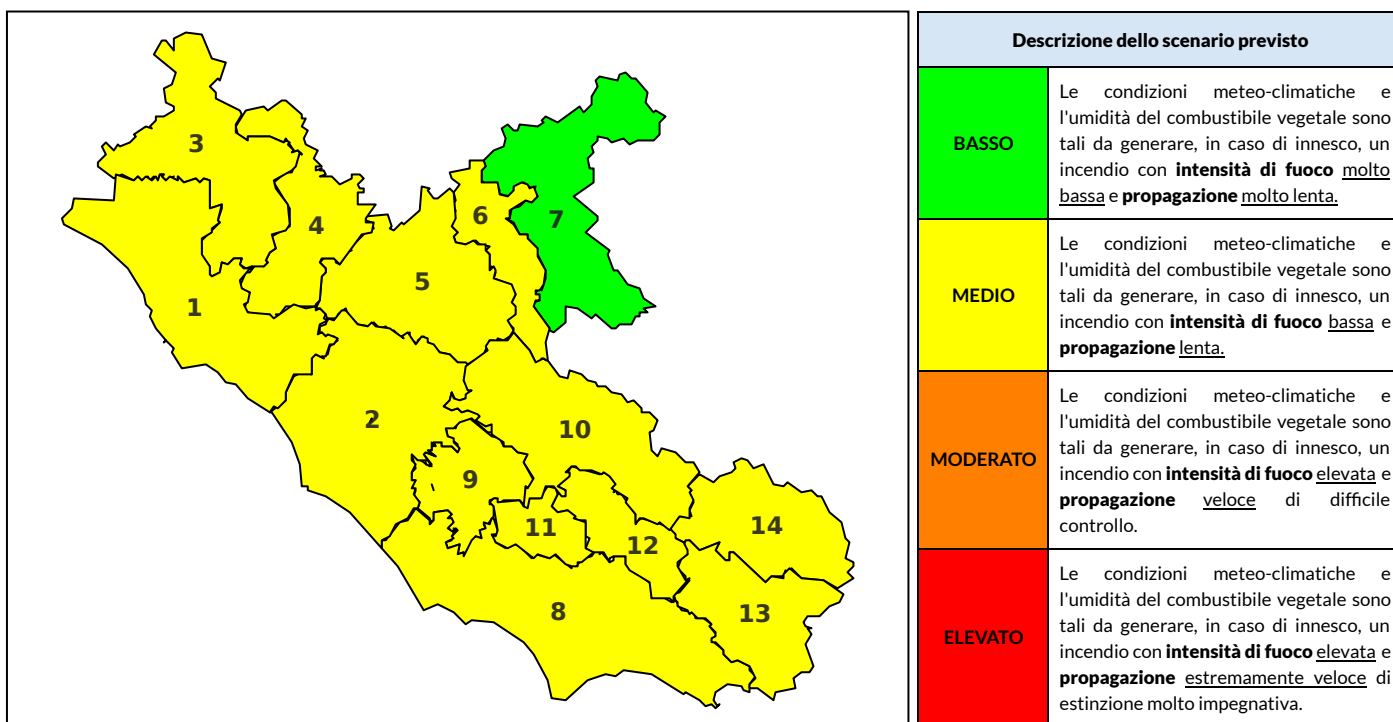

## BOLLETTINO DI PERICOLOSITA' DA INCENDI BOSCHIVI

### Previsioni per oggi 16-6-2024

Livello di pericolosità da incendio boschivo per Zona di Allerta AIB

Bollettino emesso nel periodo della campagna AIB Lazio sulla base del modello previsionale RISICOLazio, sviluppato in collaborazione con Fondazione CIMA, che fornisce un supporto per la valutazione della Pericolosità da incendio boschivo aggregata sulle Zone di Allerta AIB, approvate come parte integrante del Piano AIB Lazio 2020-2022 con DGR n° 270 del 15/05/2020. Il dettaglio della distribuzione dei Comuni nelle Zone AIB è consultabile al link [https://protezionecivile.regione.lazio.it/zone\\_allerta\\_aib\\_comuni/](https://protezionecivile.regione.lazio.it/zone_allerta_aib_comuni/). Le Norme Comportamentali per la popolazione sono consultabili al link [https://protezionecivile.regione.lazio.it/norme\\_comportamentali\\_aib/](https://protezionecivile.regione.lazio.it/norme_comportamentali_aib/).

Zona AIB	1	2	3	4	5	6	7	8	9	10	11	12	13	14
Livello Pericolosità	MEDIO	MEDIO	MEDIO	MEDIO	MEDIO	MEDIO	BASSO	MEDIO	MEDIO	MEDIO	MEDIO	MEDIO	MEDIO	MEDIO

NOTE